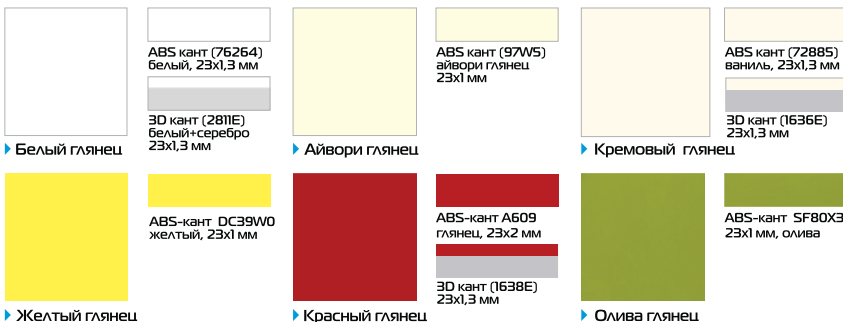

* Цветопередача не всегда соответствует оригиналу. *** Коллекция декоров Кристалла будет расширяться.