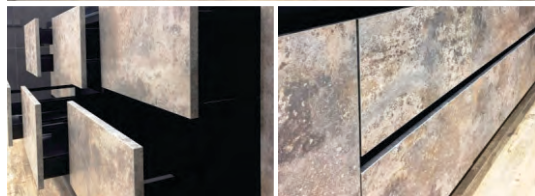

▶ EiR 713 listrado ▶ Pi 773 Pore F ▶ A 320 adorno S00006

▶ JK 749 cera ▶ ME 873 cera ▶ SC 114 piazza

2. Панели CPL

▶ WE 100 white ash ▶ UE 727 cappuccino ash

3. Панели HPL SETA - СУПЕРМАТОВЫЙ, ШЕЛКОВЫСТЫЙ И ПРОЧНЫЙ