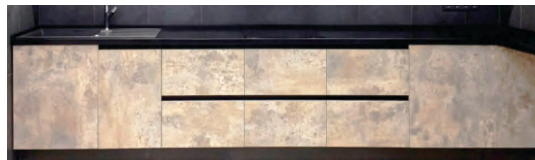

▶ EiR 713 listrado ▶ Pi 773 Pore F ▶ A 320 adorno S00006

▶ JK 749 cera ▶ ME 873 cera ▶ SC 114 piazza

2. Панели CPL

▶ WE 100 white ash ▶ UE 727 cappuccino ash

3. Панели HPL SETA - СУПЕРМАТОВЫЙ, ШЕЛКОВЫСТЫЙ И ПРОЧНЫЙ