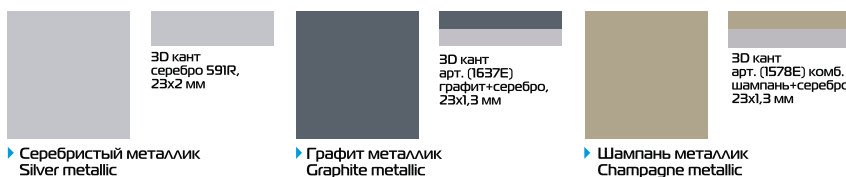

ОСОБЕННОСТИ:

- Абсолютно ровная, гладкая поверхность;
- Поставляется со съемной защитной пленкой;
- Поверхность может быть легко отремонтирована;
- Неглубокие царапины можно отшлифовать.