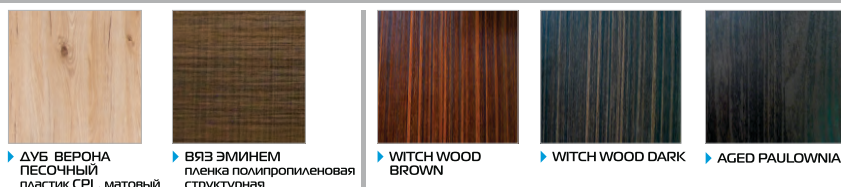

8. Панели с декоративными поверхностями

Это многослойная пленка состоящая из декоративной бумаги и специального защитного лака. Материал абсолютно экологически чистый. Он идеально копирует дерево и создает впечатление дорогого и эксклюзивного материала как визуально, так и на ощупь. Применение: для производства мебели, кухонь, дверей, деталей внутреннего интерьера.

**** Возможны изменения в коллекции декоров в 2017 г.